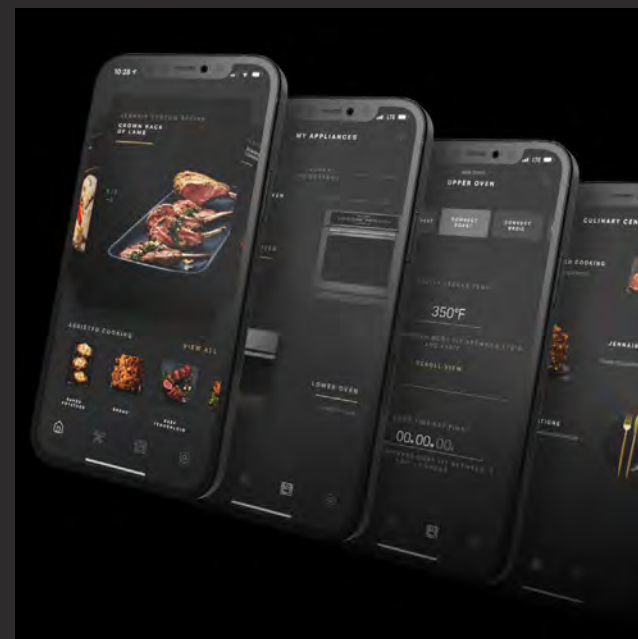

* L'électroménager doit être connecté. Connexion au WiFi et application requises. Fonctions sujettes à modifications. Pour les détails et notre avis de confidentialité, visitez

Consultez la page 67 pour plus de détails.