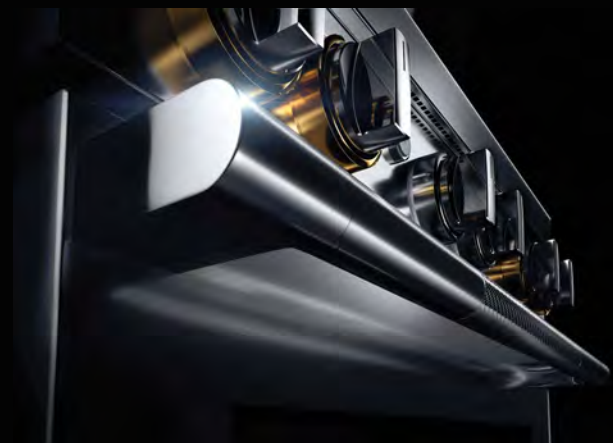

**POIGNÉE MOLETÉE
EN LOSANGE**

Une poignée robuste imposante
enveloppée dans une texture
asymétrique en losange ne
demande qu'à être saisie.

**FINIS UNIQUES
INSPIRÉS DU LAITON**

Un fini audacieux inspiré du laiton sur les colliers
des boutons à lames s'associe aux capuchons de
brûleur en laiton poli* pour inspirer la confiance.